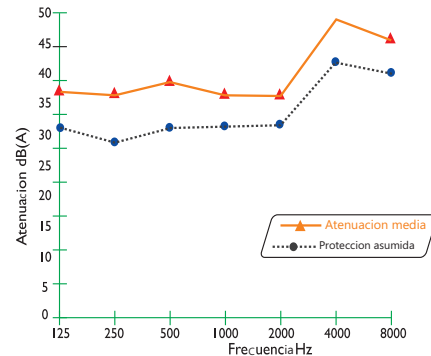

Tapones DCMAX 200
Cordon

MATERIALES:
Espuma de poliuretano

CARACTERÍSTICAS:

Tapones de oído de espuma de poliuretano en color naranja de uso unico que se presenta en bolsa de plástico individual de 2 tapones

SNR 37 dB

- `Cómodo de llevar
- `Muy eficaz ya que ofrece una gran protección en todas las frecuencias
- `Superficie moldeada y lisa sin asperezas
- `Hipoalergenico
- `Forma ergonómica que se adapta a todos los tipos de conducto auditivo
- `Anatómico y moldeable
- `Higiénico, las impurezas no se adhieren