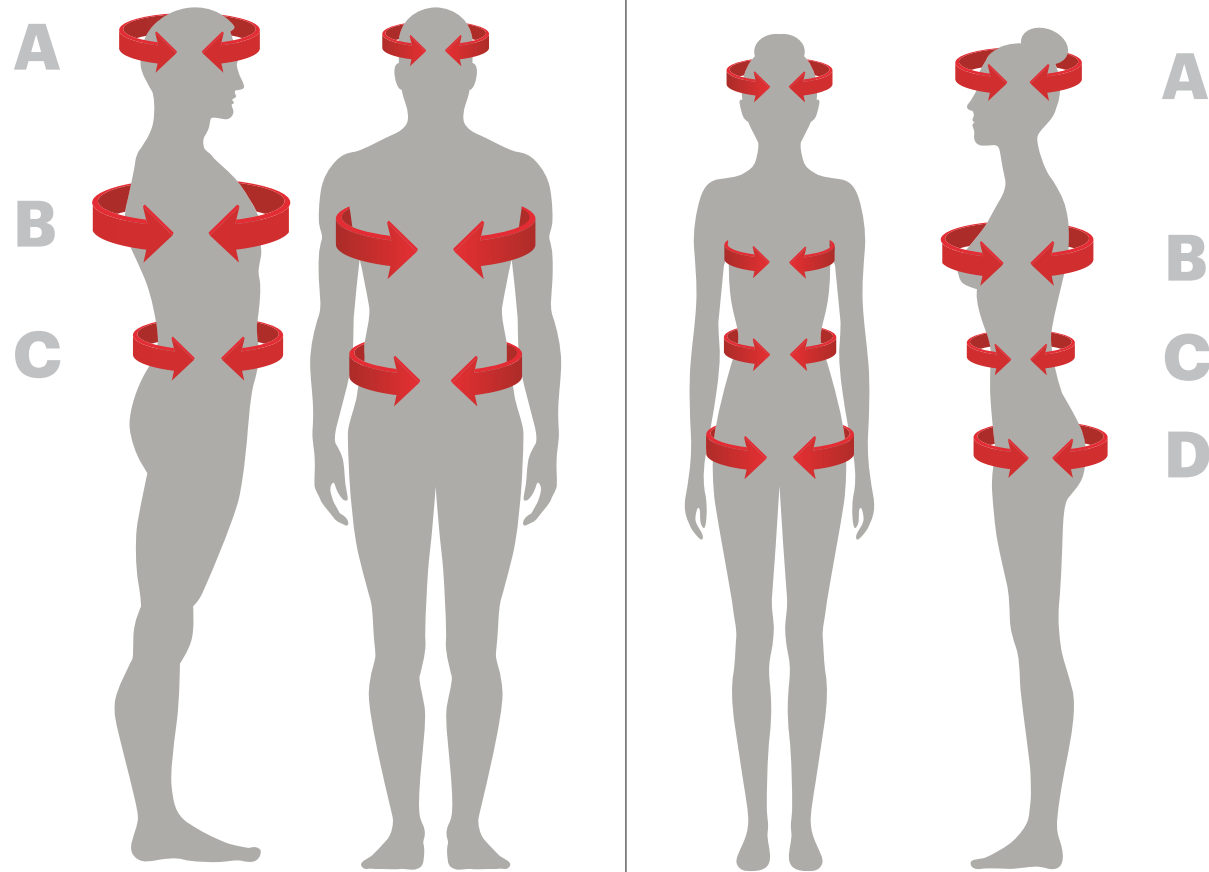

GUIA DE TALLAS

A Cabeza **B** Pecho **C** Cintura **D** Cadera

ALLWORK

GUIA DE TALLAS

UNISEX / HOMBRE

PANTALONES Y PETOS

Tallaje Americano	XS		S		M		L		XL		2XL		3XL		4XL		5XL		
Tallaje Europeo		34	36	38	40	42	44	46	48	50	52	54	56	58	60	62	64	66	
Tallaje Sanitario	0		2		4		6		8		10		12						
Contorno Cintura	C	62-66	66-70	70-74	74-78	78-82	82-86	86-90	90-94	94-98	98-102	102-106	106-111	111-117	117-123	123-126	126-129	129-132	132-135

MONOS

Tallaje Americano	S	M		L		XL		2XL		3XL						
Tallaje Europeo		48		50	52	54	56	58	60	62	64	66	68	70	72	
Contorno Pecho	B	82-90	90-94	94-98	98-102	102-106	106-110	110-114	114-118	118-123	123-129	129-135	135-138	138-141	141-144	144-147
Contorno Cintura	C	70-78	78-82	82-86	86-90	90-94	94-98	98-102	102-106	106-111	111-117	117-123	123-126	126-129	129-132	132-135

PARTES SUPERIORES Y BATAS

Tallaje Americano	2XS	XS		S		M		L		XL		2XL		3XL		4XL	5XL	
Tallaje Europeo		38	40	42	44	46	48	50	52	54	56	58	60	62	64			
Tallaje Sanitario		0		2		4		6		8		10		12				
Contorno Pecho	B	66-74	74-78	78-82	82-86	86-90	90-94	94-98	98-102	102-106	106-110	110-114	114-118	118-123	123-129	129-135	135-141	141-147
Contorno Cintura	C	54-62	62-66	66-70	70-74	74-78	78-82	82-86	86-90	90-94	94-98	98-102	102-106	106-111	111-117	117-123	123-129	129-135
Contorno de cuello (Camisas)				37-38		39-40		41-42		43-44		45-46		47-48				

velilla

GUIA DE TALLAS

MUJER

PANTALONES

Tallaje Americano	XS	S		M		L		XL		2XL		3XL		4XL
Tallaje Europeo	34	36	38	40	42	44	46	48	50	52	54	56	58	60
Contorno Cadera D	86-90	90-94	94-98	98-102	102-106	106-110	110-114	114-119	119-124	124-129	129-134	134-139	139-144	144-149