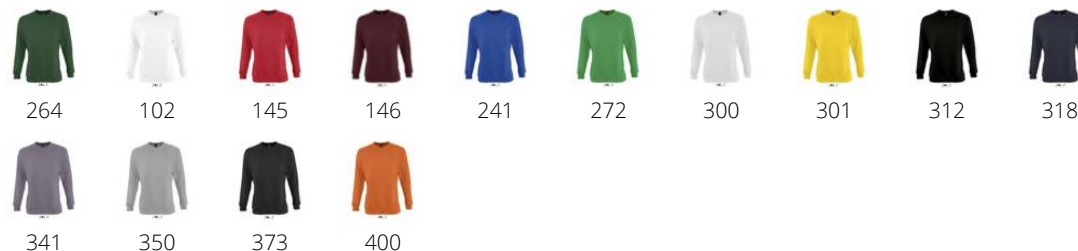

SUDADERA UNISEX

Calidad

FELPA PERCHADA 280
 Felpa perchada
 50% algodón - 50% poliéster
 Tapacosturas reforzado en el cuello
 Puños, cuello y base con acabado de punto acanalado elastano

Estilo

CLÁSICA
 Puños ajustados

Tamaño	XS	S	M	L	XL	XXL	3XL
	70/49	72/52	74/55	76/58	78/61	80/64	82/67

PACKING

5

25

tamaño de la caja 58 x 38 x 42 cm
 weight : 12 kg

CARACTERÍSTICAS

SLIM FIT

NEW SUPREME KIDS
13249