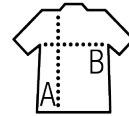

SOL'S RACE MEN

SOFTSHELL HOMBRE CON CREMALLERA

Calidad

SOFTSHELL 280
96% poliéster - 4% elastane
2 capas

Estilo

DEPORTIVO

2 bolsillos con cremallera laterales
Cremallera SBS

Talla	S	M	L	XL	XXL	3XL
A/B	68/54	70/57	72/60	74/62	76/65	78/68

PACKING

1

10

tamaño de la caja 60 x 40 x 18 cm
weight : 5,4 kg

CARACTERÍSTICAS

Rojo chili

Azul royal

Verde botella