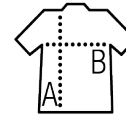

SOL'S RACE WOMEN

SOFTSHELL CON CREMALLERA MUJER

Calidad

SOFTSHELL 280
96% poliéster - 4% elastano
2 capas

Estilo

DEPORTIVO

2 bolsillos con cremalleras laterales
Cremallera SBS

Talla	S	M	L	XL	XXL
A/B	62/47	64/50	66/53	68/59	70/59

PACKING

1

10

tamaño de la caja 60 x 40 x 18 cm
weight : 5,4 kg

CARACTERÍSTICAS

Rojo chili

Azul royal

Verde botella