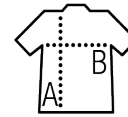

## CAMISETA UNISEX CUELLO REDONDO

### Calidad

PUNTO LISO 150  
100% algodón semi-peinado  
Tapacosturas reforzadas en el cuello  
Cuello de punto acanalado con elastano

### Estilo

Manga corta  
Tubular

Talla	XXS*	XS	S	M	L	XL	XXL	3XL**	4XL***
A/B	60/46	64/48	70/50	72/53	74/56	76/59	78/62	80/65	82/68