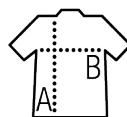

## CAMISETA DE MUJER MANGAS RAGLÁN

Calidad

MALLA POLIÉSTER 140  
100% poliéster transpirable - Dry fit  
Ribeteado en el cuello

Estilo

Mangas raglán  
Espalda mas larga

Talla	XS	S	M	L	XL	XXL
A/B	60/41	62/44	64/47	66/50	68/53	70/56

### EMPAQUE

10

50

Tamaño de la caja : 56 x 37 x 23 cm

Peso por caja : 5 kg