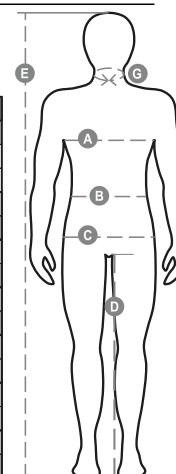

SYDNEY

000014-0001

Sudadera para hombre, con cremallera SBS completa de plástico de color de contraste y doble tirador metálico. Cuello elástico con ribete de contraste, bolsillos laterales con ribete de contraste, mangas ajustadas, dos bolsillos exteriores con cremallera de contraste, puños y dobladillo elásticos, costuras reforzadas.

Composición: 70 % ALGODÓN + 30 % POLIÉSTER

Apariencia: PERCHADA

Peso: 300 GR/MQ

Tallas: XS-S-M-L-XL-XXL-3XL-4XL-5XL

Embalaje: 5/20

HECHO EN: HECHO EN PAKISTÁN

HS CODE: 61102091

Colores

Guía de tallas

International Sizes	XXS	XS	S	M	L	XL	XXL	3XL	4XL	5XL										
IT - DE	36	38	40	42	44	46	48	50	52	54	56	58	60	62	64	66	68	70	72	74
FR - ES	32	34	36	38	40	42	44	46	48	50	52	54	56	58	60	62	64	66	68	70
UK	29	30	31	33	34	36	38	39	41	42	44	46	47	48	50	52	53	55	56	58
(G) - cm	37	37	38	38	39	39	40	40	41	41	42,5	42,5	44	44	45	45	46	46	47	47
(G) - in	14½	14½	15	15	15½	15½	15¾	15¾	16	16	16¾	16¾	17¼	17¼	17¾	17¾	18	18	18½	18½
(A) - cm	72	76	80	84	88	92	96	100	104	108	112	116	120	124	128	132	136	140	144	148
(A) - in	28	30	31	33	34	36	38	39	41	42	44	46	47	48	50	52	53	55	56	58
(B) - cm	64	68	72	74	76	80	84	88	92	96	100	104	108	112	116	120	124	128	132	136
(B) - in	25	27	28	29	30	32	33	34	36	38	40	41	43	45	46	48	49	51	52	54
(C) - cm	80	84	88	90	92	96	100	104	108	112	116	120	124	128	132	136	140	144	148	152
(C) - in	31	33	34	35	36	38	39	41	42	44	46	47	49	50	52	53	55	56	58	59
(D) - cm	82	82	84	84	85	85	86	86	87	87	88	88	88	88	88	88	89	89	89	89
(D) - in	32	32	33	33	33	33	33	33	34	34	34	34	34	34	34	34	35	35	35	35
(E) - cm	170/181				175/187				175/189											
(E) - in	67/71				69/73				69/75											