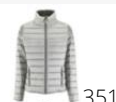

CHAQUETA MUJER ACOLCHADA LIGERA

Calidad

100% nylon
Forro: 100% nylon
Relleno: 100% poliéster - 180 g/m²

Estilo

EXTERIOR
2 bolsillos con cremallera de fantasía como el revestimiento
Cuello alto, corte ajustado al cuerpo
Bies tono a tono acabados en las mangas y la parte inferior

SOL'S®

| Tamaño | S | M | L | XL | XXL |
|--------|-------|-------|-------|-------|-------|
| | 60/50 | 62/52 | 64/54 | 66/56 | 68/58 |

PACKING

1

10

tamaño de la caja 64 x 42 x 38 cm
weight : 4,6 kg

CARACTERÍSTICAS