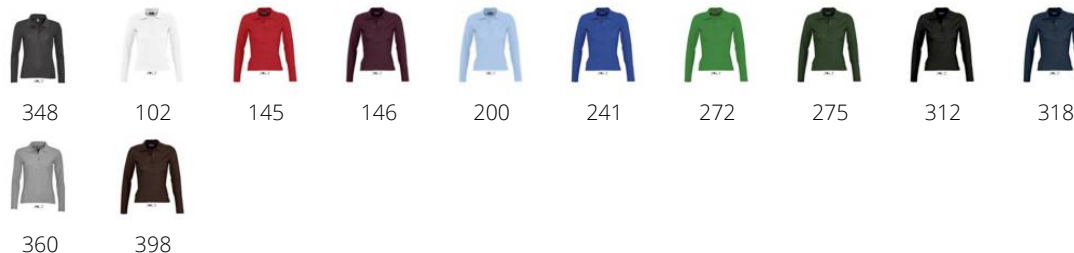

PODIUM

11317

POLO MUJER MANGA LARGA

Calidad

210 PUNTO PIQUÉ
100% algodón peinado Ringspun
Cuello acanalado
Tapacosturas reforzado en el cuello

Estilo

FEMENINO
Manga Larga
Trabilla de cuello 4 botones del mismo color
Corte entallado
Aberturas laterales
Costuras laterales

Tamaño	S	M	L	XL
	58/42	60/45	62/48	64/51

PACKING

5

50

tamaño de la caja 45 x 34 x 38 cm
weight : 13 kg

NEW

CARACTERÍSTICAS

WINTER II
11353