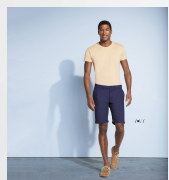

JASPER
01659