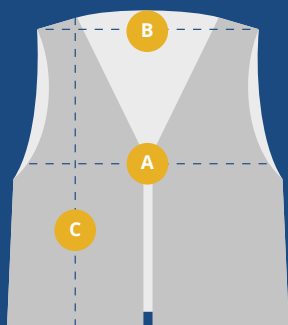

Composición
<p>Punto de 125 g/m² (100% poliéster).</p>

Certificaciones	
 <p>EN ISO 13688/13 Ropa de protección. Requisitos generales.</p>	 <p>EN ISO 20471/2013+A1/16 Ropa de alta visibilidad</p>

Tabla de medidas		XS 44-46	S 48-50	M 52-54	L 56-60	XL 60-62	2XL 64-66	3XL 68-70	4XL 72-74	5XL 76-78
A	Pecho	65	66	67	68	69	70	71	74,5	74,5
B	Hombros	41	41	43	43	46	50	50	50	51
C	Largo frontal	63	64	66	68	70	72	73	73	75

Medidas en centímetros. Ancho de cinta reflectante 5 cm.