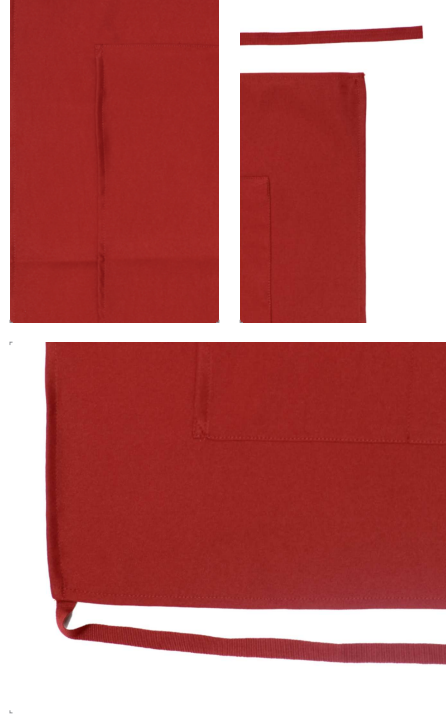

**material:**  
tejido de sarga

**composición:**  
100% poliéster

**gramaje:**  
215gr/m<sup>2</sup>

## Delantal corto bolsillo Hosteleria

Delantal corto con bolsillo con diferentes compartimentos.

**talleje:**

única

colores

0-Negro

18-Granate